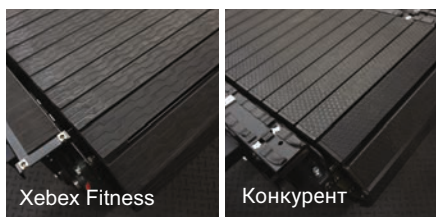

2 Бег с низкой отдачей

Xebex Fitness

Конкурент

10 мм вулканизированная резина против твердого композитного материала