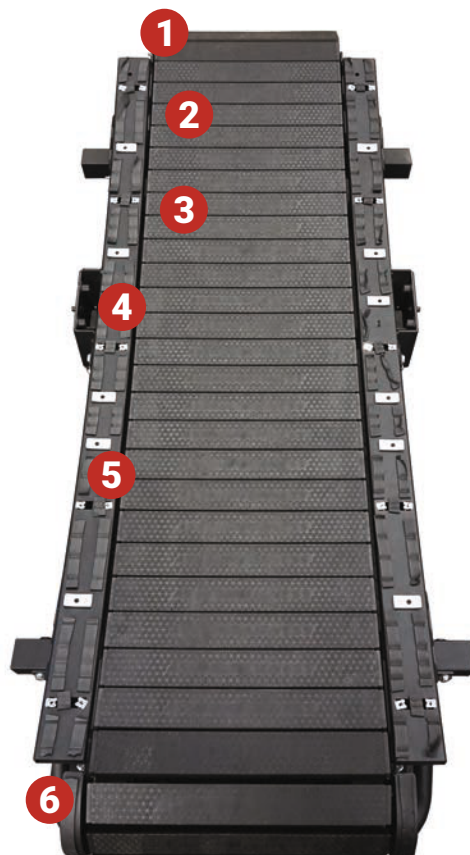

КОНКУРЕНТНЫЙ БРЕНД

Сделано в Китае